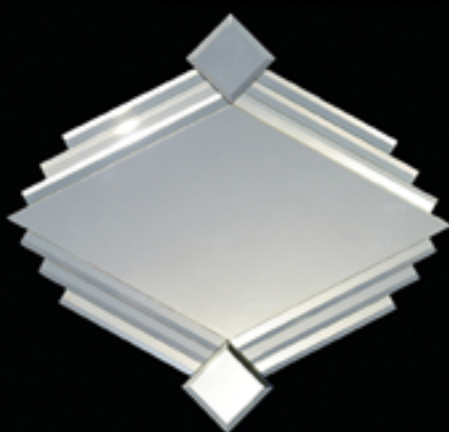

W 1400 mm X H 1150 KING TUT

MAYA

W 1000 mm X H 800 mm

www.decomirrors.com

MELISSA

650 mm X 650 mm

DOROTHY BLUE

W 1400 mm X H 1190 mm

NICOLA

W 640 mm X H 900 mm

COBY

W 640 mm X H 550 mm

www.decomirrors.com

BIARRITZ

W 700 mm X H 650 mm

MAYA